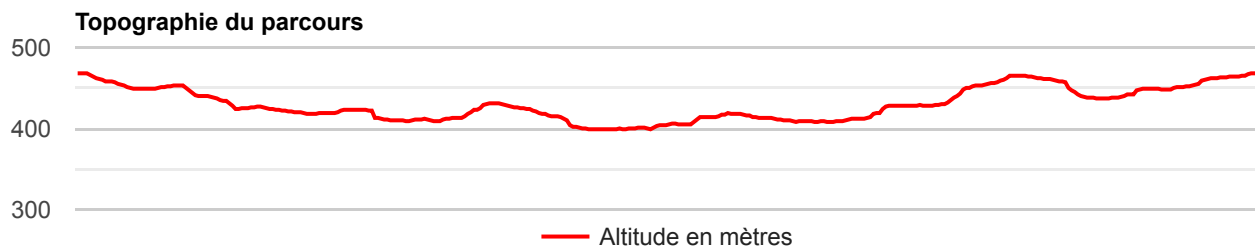

Circuit Le petit Varaine - 10.2km - 2h30 - Circuit facile

[10219 m - 10.22 km]

*Une balade au cœur de la campagne comme on les aime : hêtraies et chênaies
d'arbres centenaires, odeur de l'humus frais, Le crissement des pattes
d'une biche dans le sous bois, Le lit du petit Varaine qui rythme vos pas,
une balade détente à souhait*